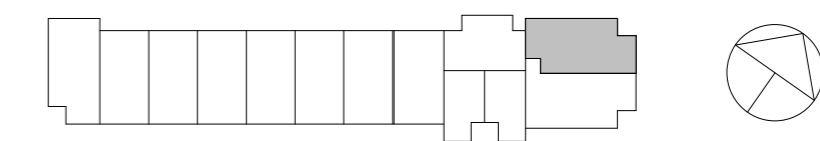

Renvooi elektra

	1 polig schakelaar	hoogte, 1050+, 1350+ toilet,
	serie schakelaar	hoogte, 1050+,
	wissel schakelaar	hoogte, 1050+,
	kruisschakelaar	hoogte, 1050+,
	beldrukker	hoogte, 1050+,
	Signaalgever deurbel	hoogte, 2250+,
	perilex wcd 2x230V	hoogte, 150+, zie tekening,
	dubb. wandcontactdoos hor.	hoogte, 300+, zie tekening,
	enkele wandcontactdoos	hoogte, 1050+, zie tekening,
	licht aansluitpunt	
	aansluitpunt 230V	hoogte, 1500+, zie tekening,
	aansluitpunt 400V 3F+N+A	hoogte, 1500+, zie tekening,
	enk. wandcontactdoos data	
	leiding loos (controle draad)	
	leiding bedraad thermostaat	hoogte, 1500+,
	enk. wandcontactdoos cai	hoogte, 300+,
	rookmelder optisch	hoogte, plafond,
	verdeelkast	hoogte, 1600+ (onderkant kast),
	vloerverwarmingsverdeler	

woningtype G2 - optie 1

73 koopappartementen Almere

SCHAAL 1:50

Formaat: A2

25-06-2019 B9.914 - 1