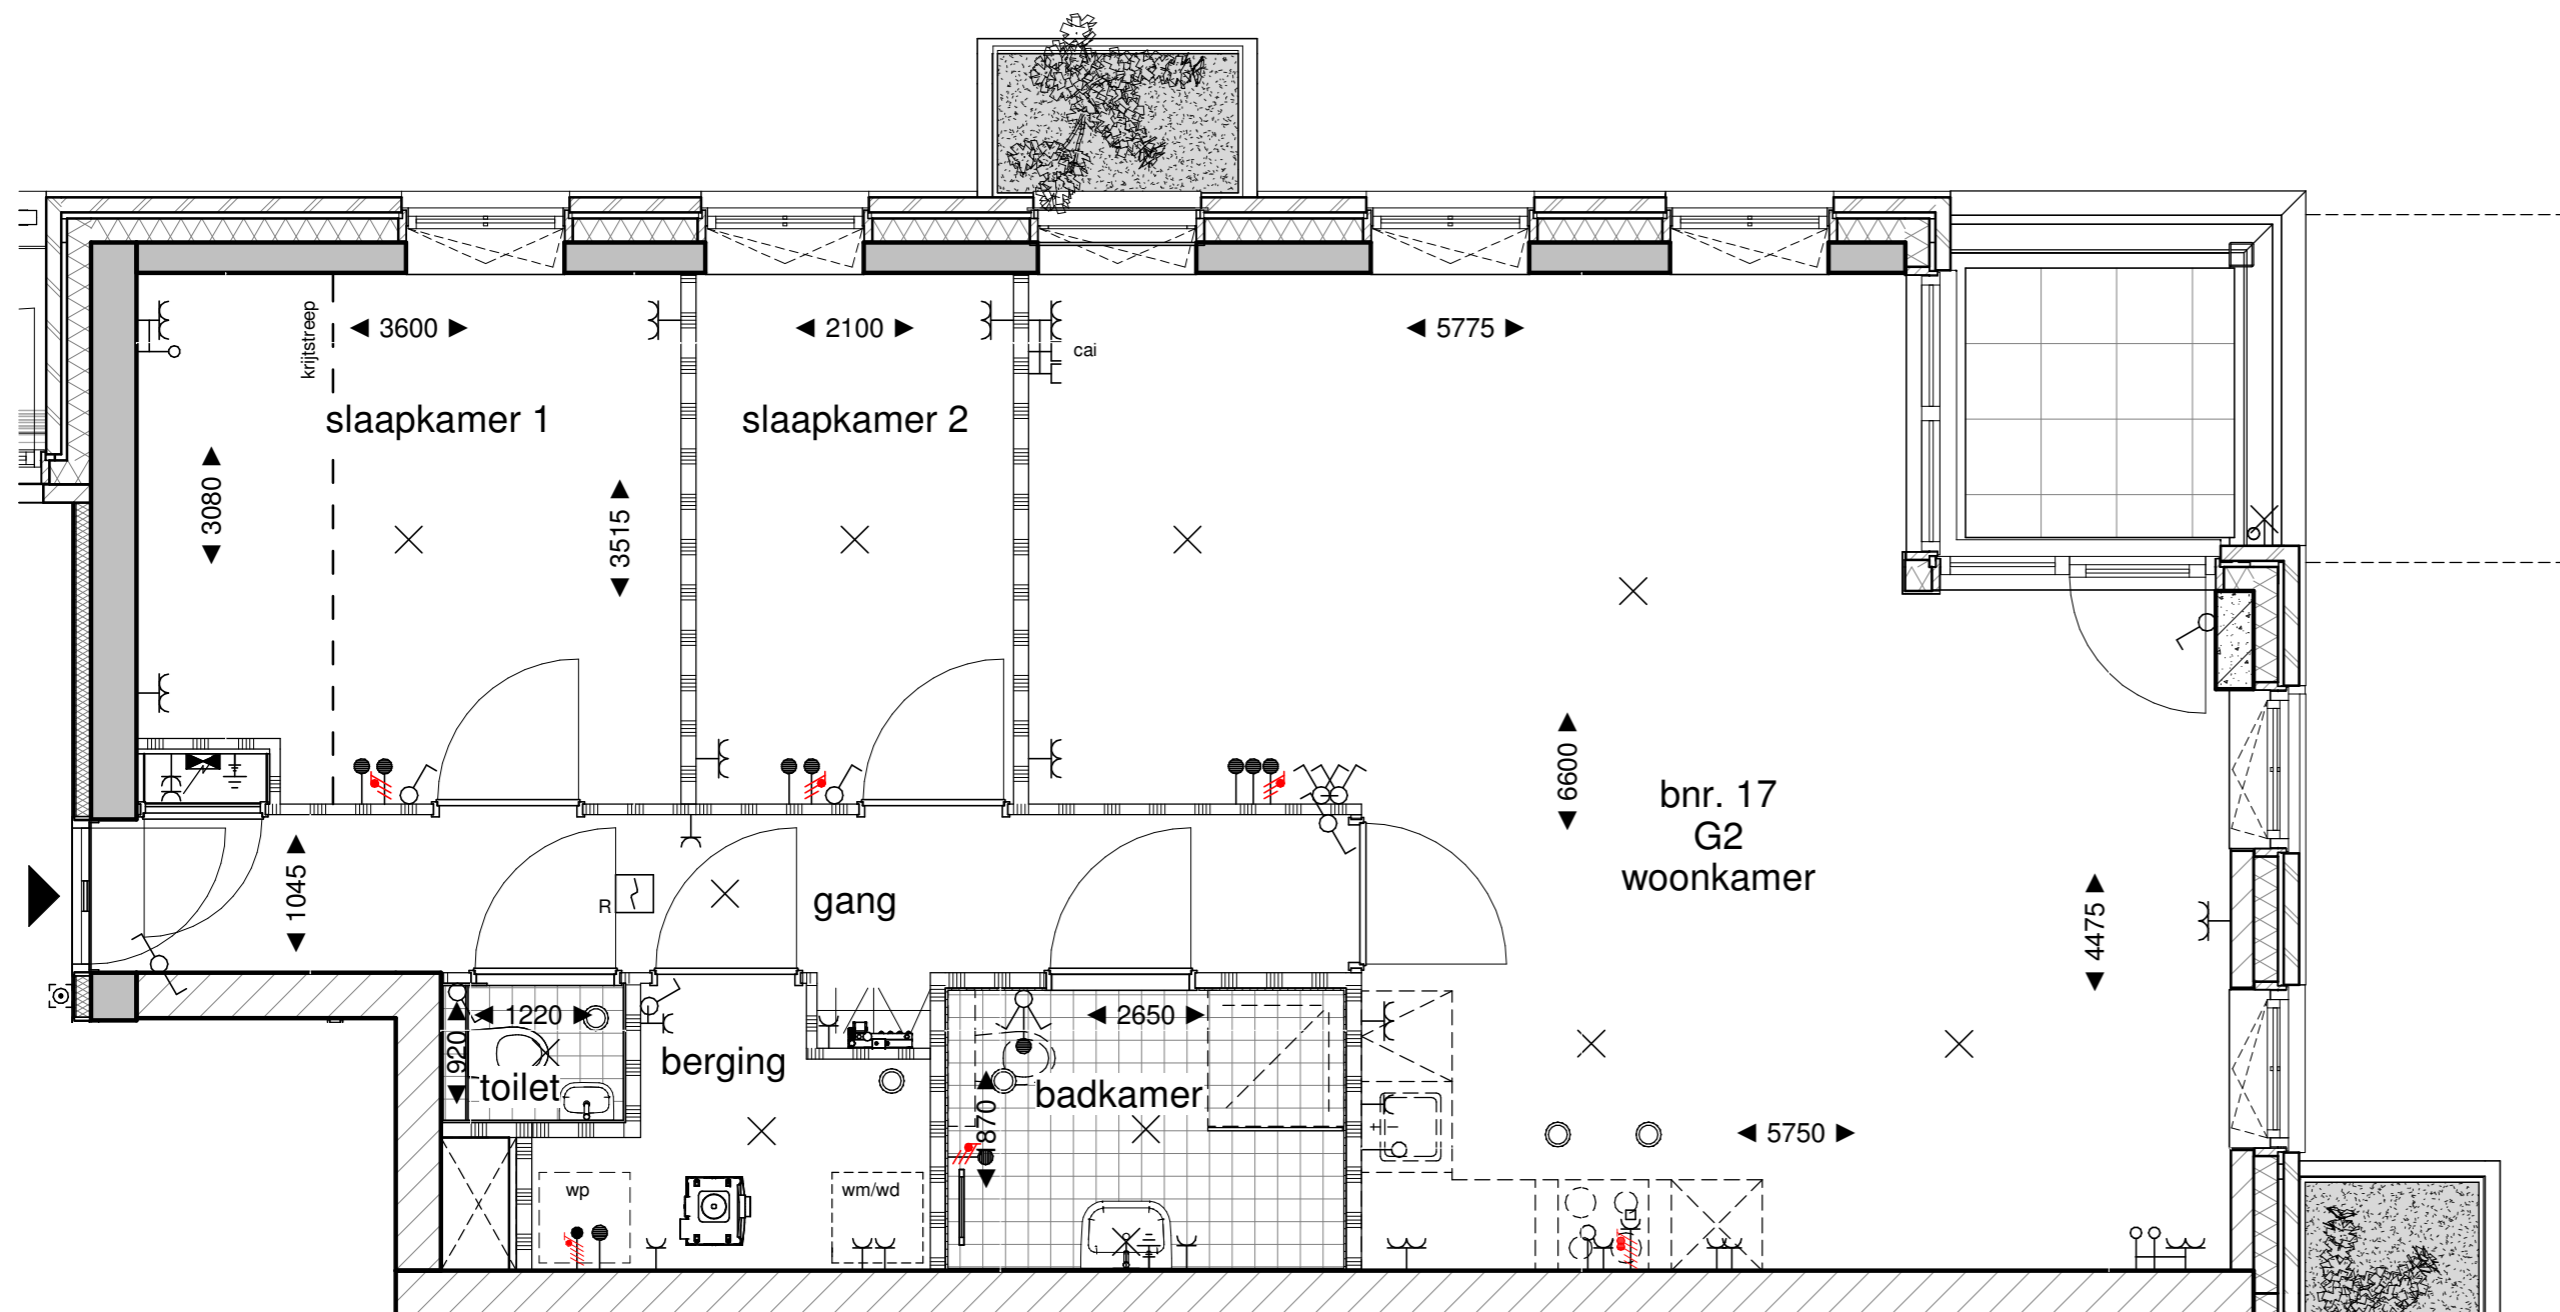

Renvooi elektra

	1 polig schakelaar	hoogte, 1050+, 1350+ toilet,
	serie schakelaar	hoogte, 1050+,
	wissel schakelaar	hoogte, 1050+,
	kruisschakelaar	hoogte, 1050+,
	beldrukker	hoogte, 1050+,
	Signaalgever deurbel	hoogte, 2250+,
	perilex wcd 2x230V	hoogte, 150+, zie tekening,
	dubb. wandcontactdoos hor.	hoogte, 300+, zie tekening,
	enkele wandcontactdoos	hoogte, 1050+, zie tekening,
	licht aansluitpunt	
	aansluitpunt 230V	hoogte, 1500+, zie tekening,
	aansluitpunt 400V 3F+N+A	hoogte, 1500+, zie tekening,
	enk. wandcontactdoos data	
	leiding loos (controle draad)	
	leiding bedraad thermostaat	hoogte, 1500+,
	enk. wandcontactdoos cai	hoogte, 300+,
	rookmelder optisch	hoogte, plafond,
	verdeelkast	hoogte, 1600+ (onderkant kast),
	vloerverwarmingsverdeler	

woningtype G2 - optie 1

73 koopappartementen Almere

SCHAAL 1:50

Formaat: A2

25-06-2019 B9.914 - 1