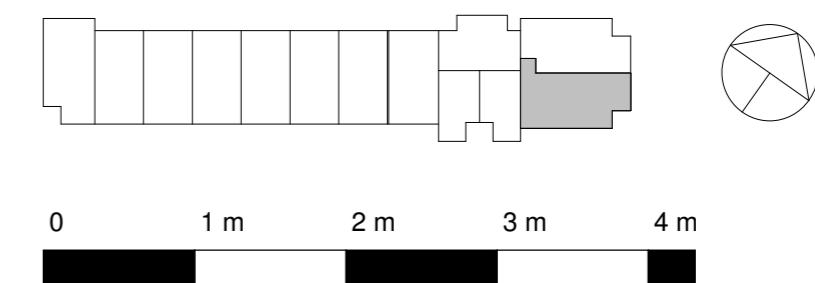

Renvooi elektra

	1 polig schakelaar	hoogte, 1050+, 1350+ toilet,
	serie schakelaar	hoogte, 1050+,
	wissel schakelaar	hoogte, 1050+,
	kruisschakelaar	hoogte, 1050+,
	beldrukker	hoogte, 1050+,
	Signaalgever deurbel	hoogte, 2250+,
	perilex wcd 2x230V	hoogte, 150+, zie tekening,
	dubb. wandcontactdoos hor.	hoogte, 300+, zie tekening,
	enkele wandcontactdoos	hoogte, 1050+, zie tekening,
	licht aansluitpunt	
	aansluitpunt 230V	hoogte, 1500+, zie tekening,
	aansluitpunt 400V 3F+N+A	hoogte, 1500+, zie tekening,
	enk. wandcontactdoos data	
	leiding loos (controle draad)	
	leiding bedraad thermostaat	hoogte, 1500+,
	enk. wandcontactdoos cai	hoogte, 300+,
	rookmelder optisch	hoogte, plafond,
	verdeelkast	hoogte, 1600+ (onderkant kast),
	vloerverwarmingsverdeler	

woningtype G1 - optie 3

73 koopappartementen Almere

SCHAAL 1:50

Formaat: A2

25-06-2019 B9.913 - 3