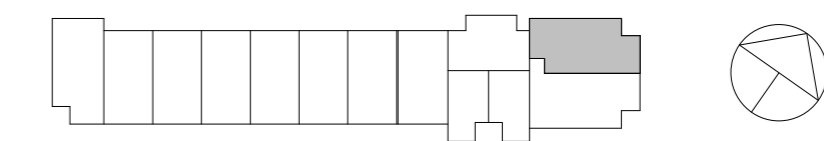

Renvooi elektra

	1 polig schakelaar	hoogte, 1050+, 1350+ toilet,
	serie schakelaar	hoogte, 1050+,
	wissel schakelaar	hoogte, 1050+,
	kruisschakelaar	hoogte, 1050+,
	beldrukker	hoogte, 1050+,
	Signaalgever deurbel	hoogte, 2250+,
	perilex wcd 2x230V	hoogte, 150+, zie tekening,
	dubb. wandcontactdoos hor.	hoogte, 300+, zie tekening,
	enkele wandcontactdoos	hoogte, 1050+, zie tekening,
	licht aansluitpunt	
	aansluitpunt 230V	hoogte, 1500+, zie tekening,
	aansluitpunt 400V 3F+N+A	hoogte, 1500+, zie tekening,
	enk. wandcontactdoos data	
	leiding loos (controle draad)	
	leiding bedraad thermostaat	hoogte, 1500+,
	enk. wandcontactdoos cai	hoogte, 300+,
	rookmelder optisch	hoogte, plafond,
	verdeelkast	hoogte, 1600+ (onderkant kast),
	vloerverwarmingsverdeler	

woningtype G2 - optie 2

73 koopappartementen Almere

SCHAAL 1:50

Formaat: A2

25-06-2019 B9.914 - 2