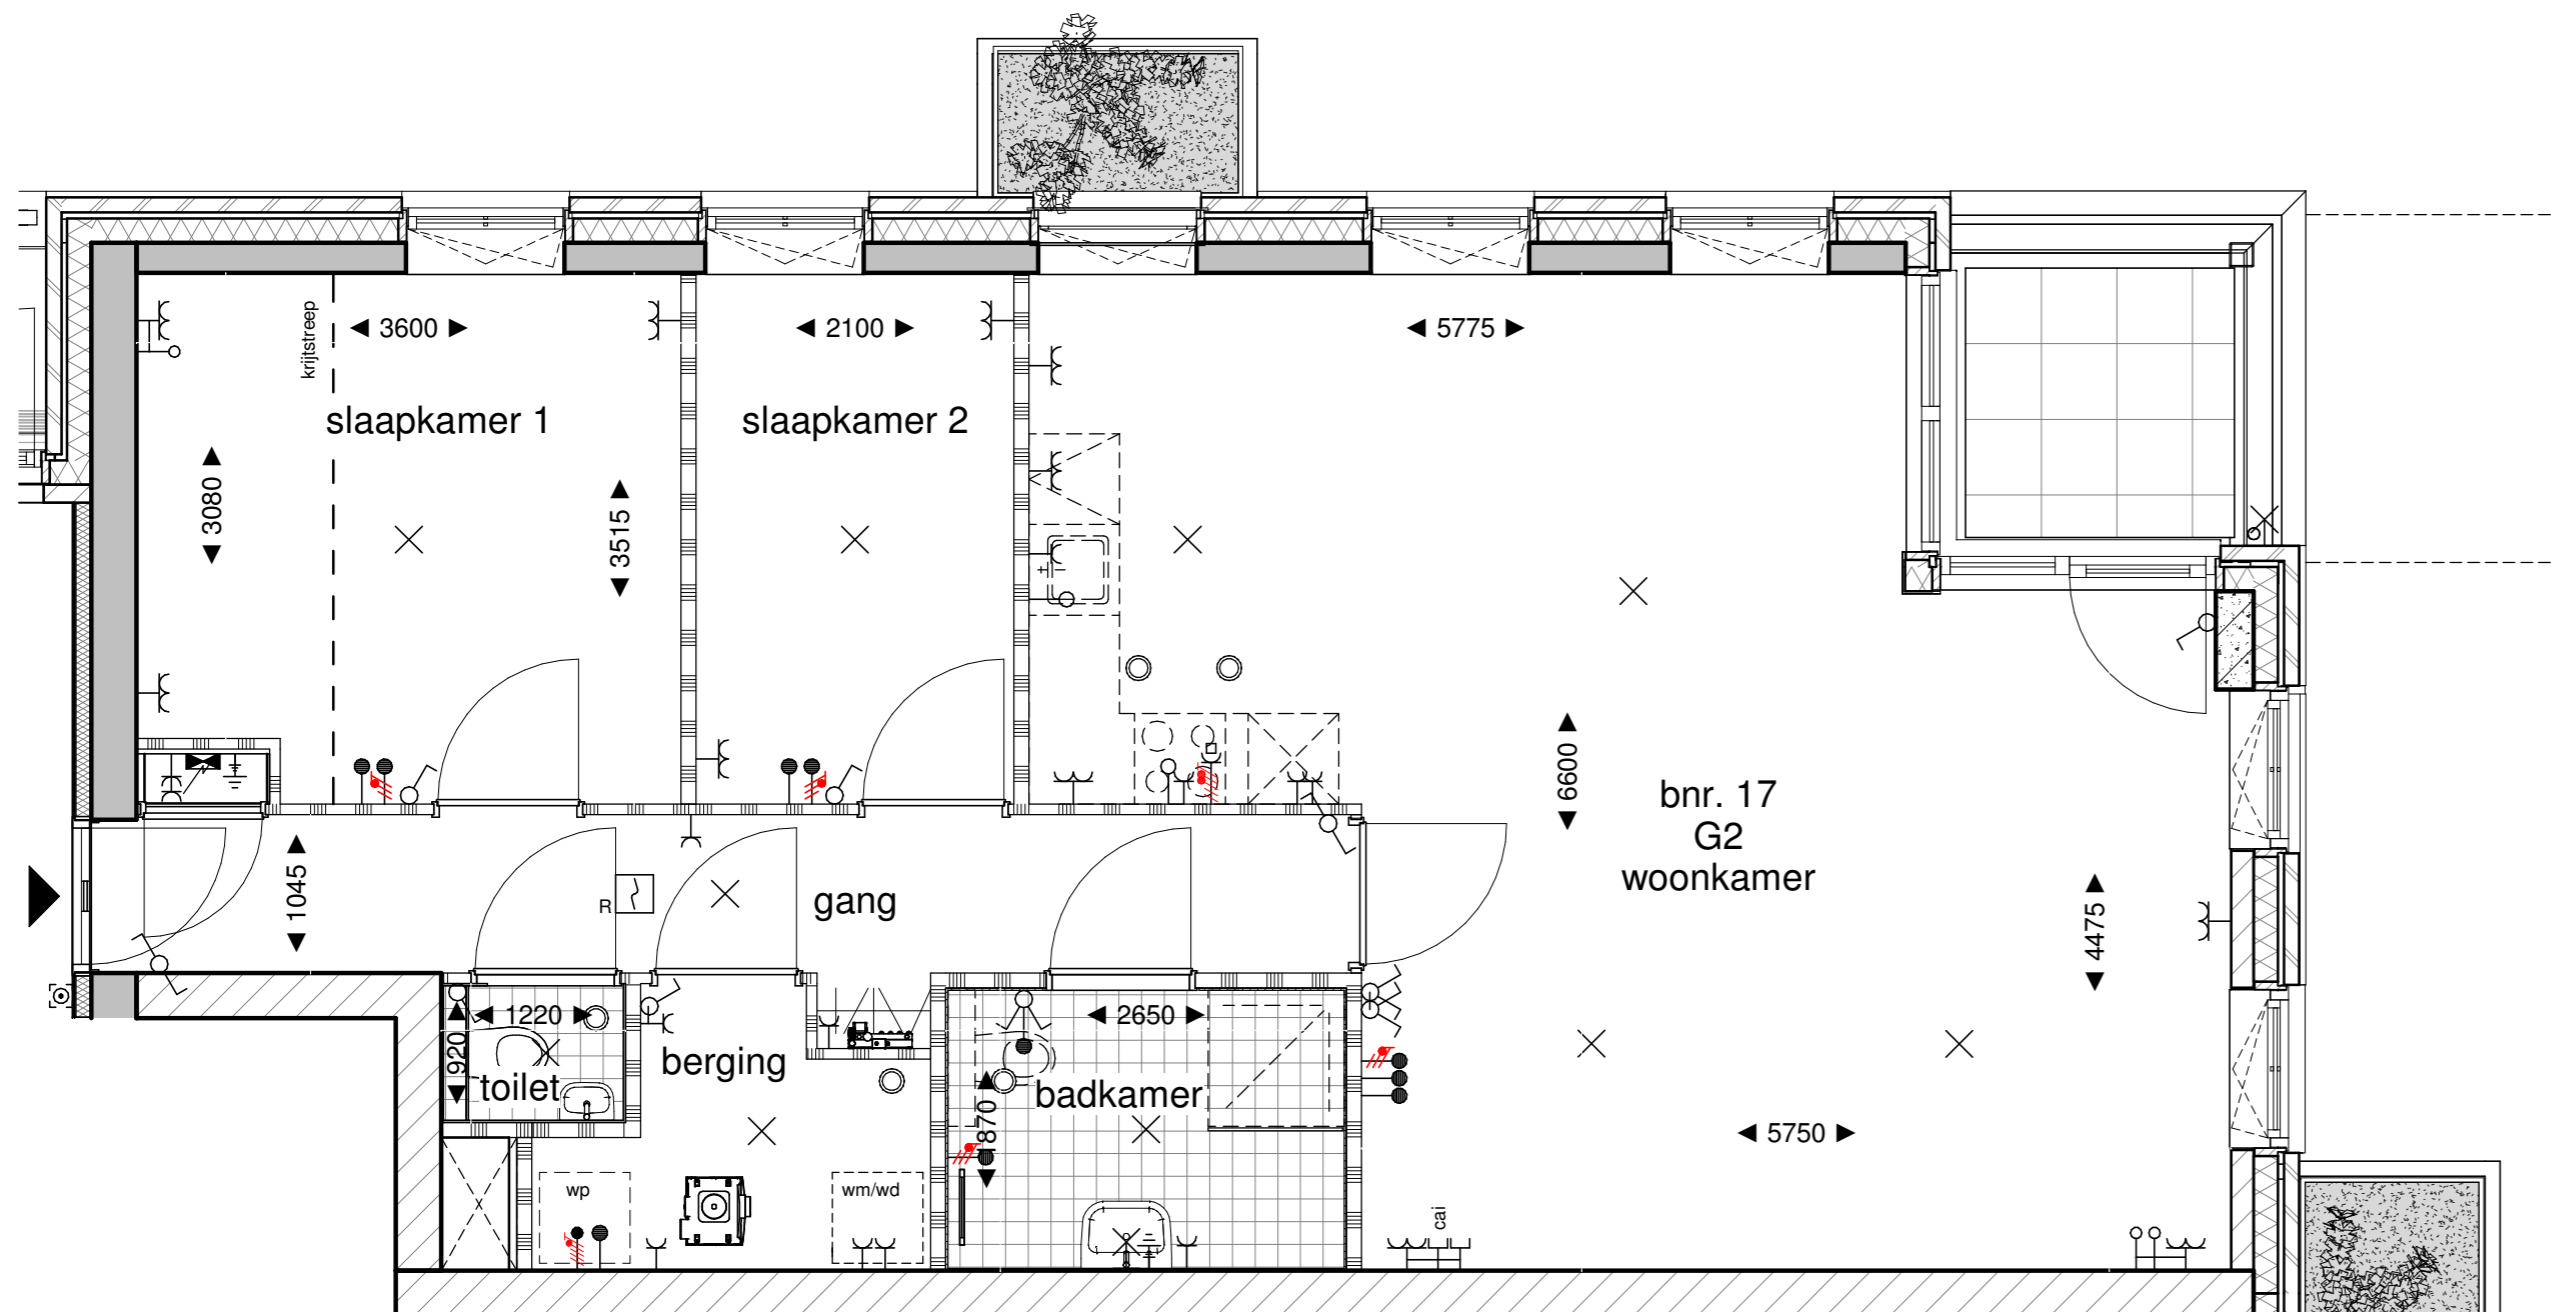

Renvooi elektra

	1 polig schakelaar	hoogte, 1050+, 1350+ toilet,
	serie schakelaar	hoogte, 1050+,
	wissel schakelaar	hoogte, 1050+,
	kruisschakelaar	hoogte, 1050+,
	beldrukker	hoogte, 1050+,
	Signaalgever deurbel	hoogte, 2250+,
	perilex wcd 2x230V	hoogte, 150+, zie tekening,
	dubb. wandcontactdoos hor.	hoogte, 300+, zie tekening,
	enkele wandcontactdoos	hoogte, 1050+, zie tekening,
	licht aansluitpunt	
	aansluitpunt 230V	hoogte, 1500+, zie tekening,
	aansluitpunt 400V 3F+N+A	hoogte, 1500+, zie tekening,
	enk. wandcontactdoos data	
	leiding loos (controle draad)	
	leiding bedraad thermostaat	hoogte, 1500+,
	enk. wandcontactdoos cai	hoogte, 300+,
	rookmelder optisch	hoogte, plafond,
	verdeelkast	hoogte, 1600+ (onderkant kast),
	vloerverwarmingsverdeler	

woningtype G2 - optie 2

73 koopappartementen Almere

SCHAAL 1:50

Formaat: A2

25-06-2019 B9.914 - 2