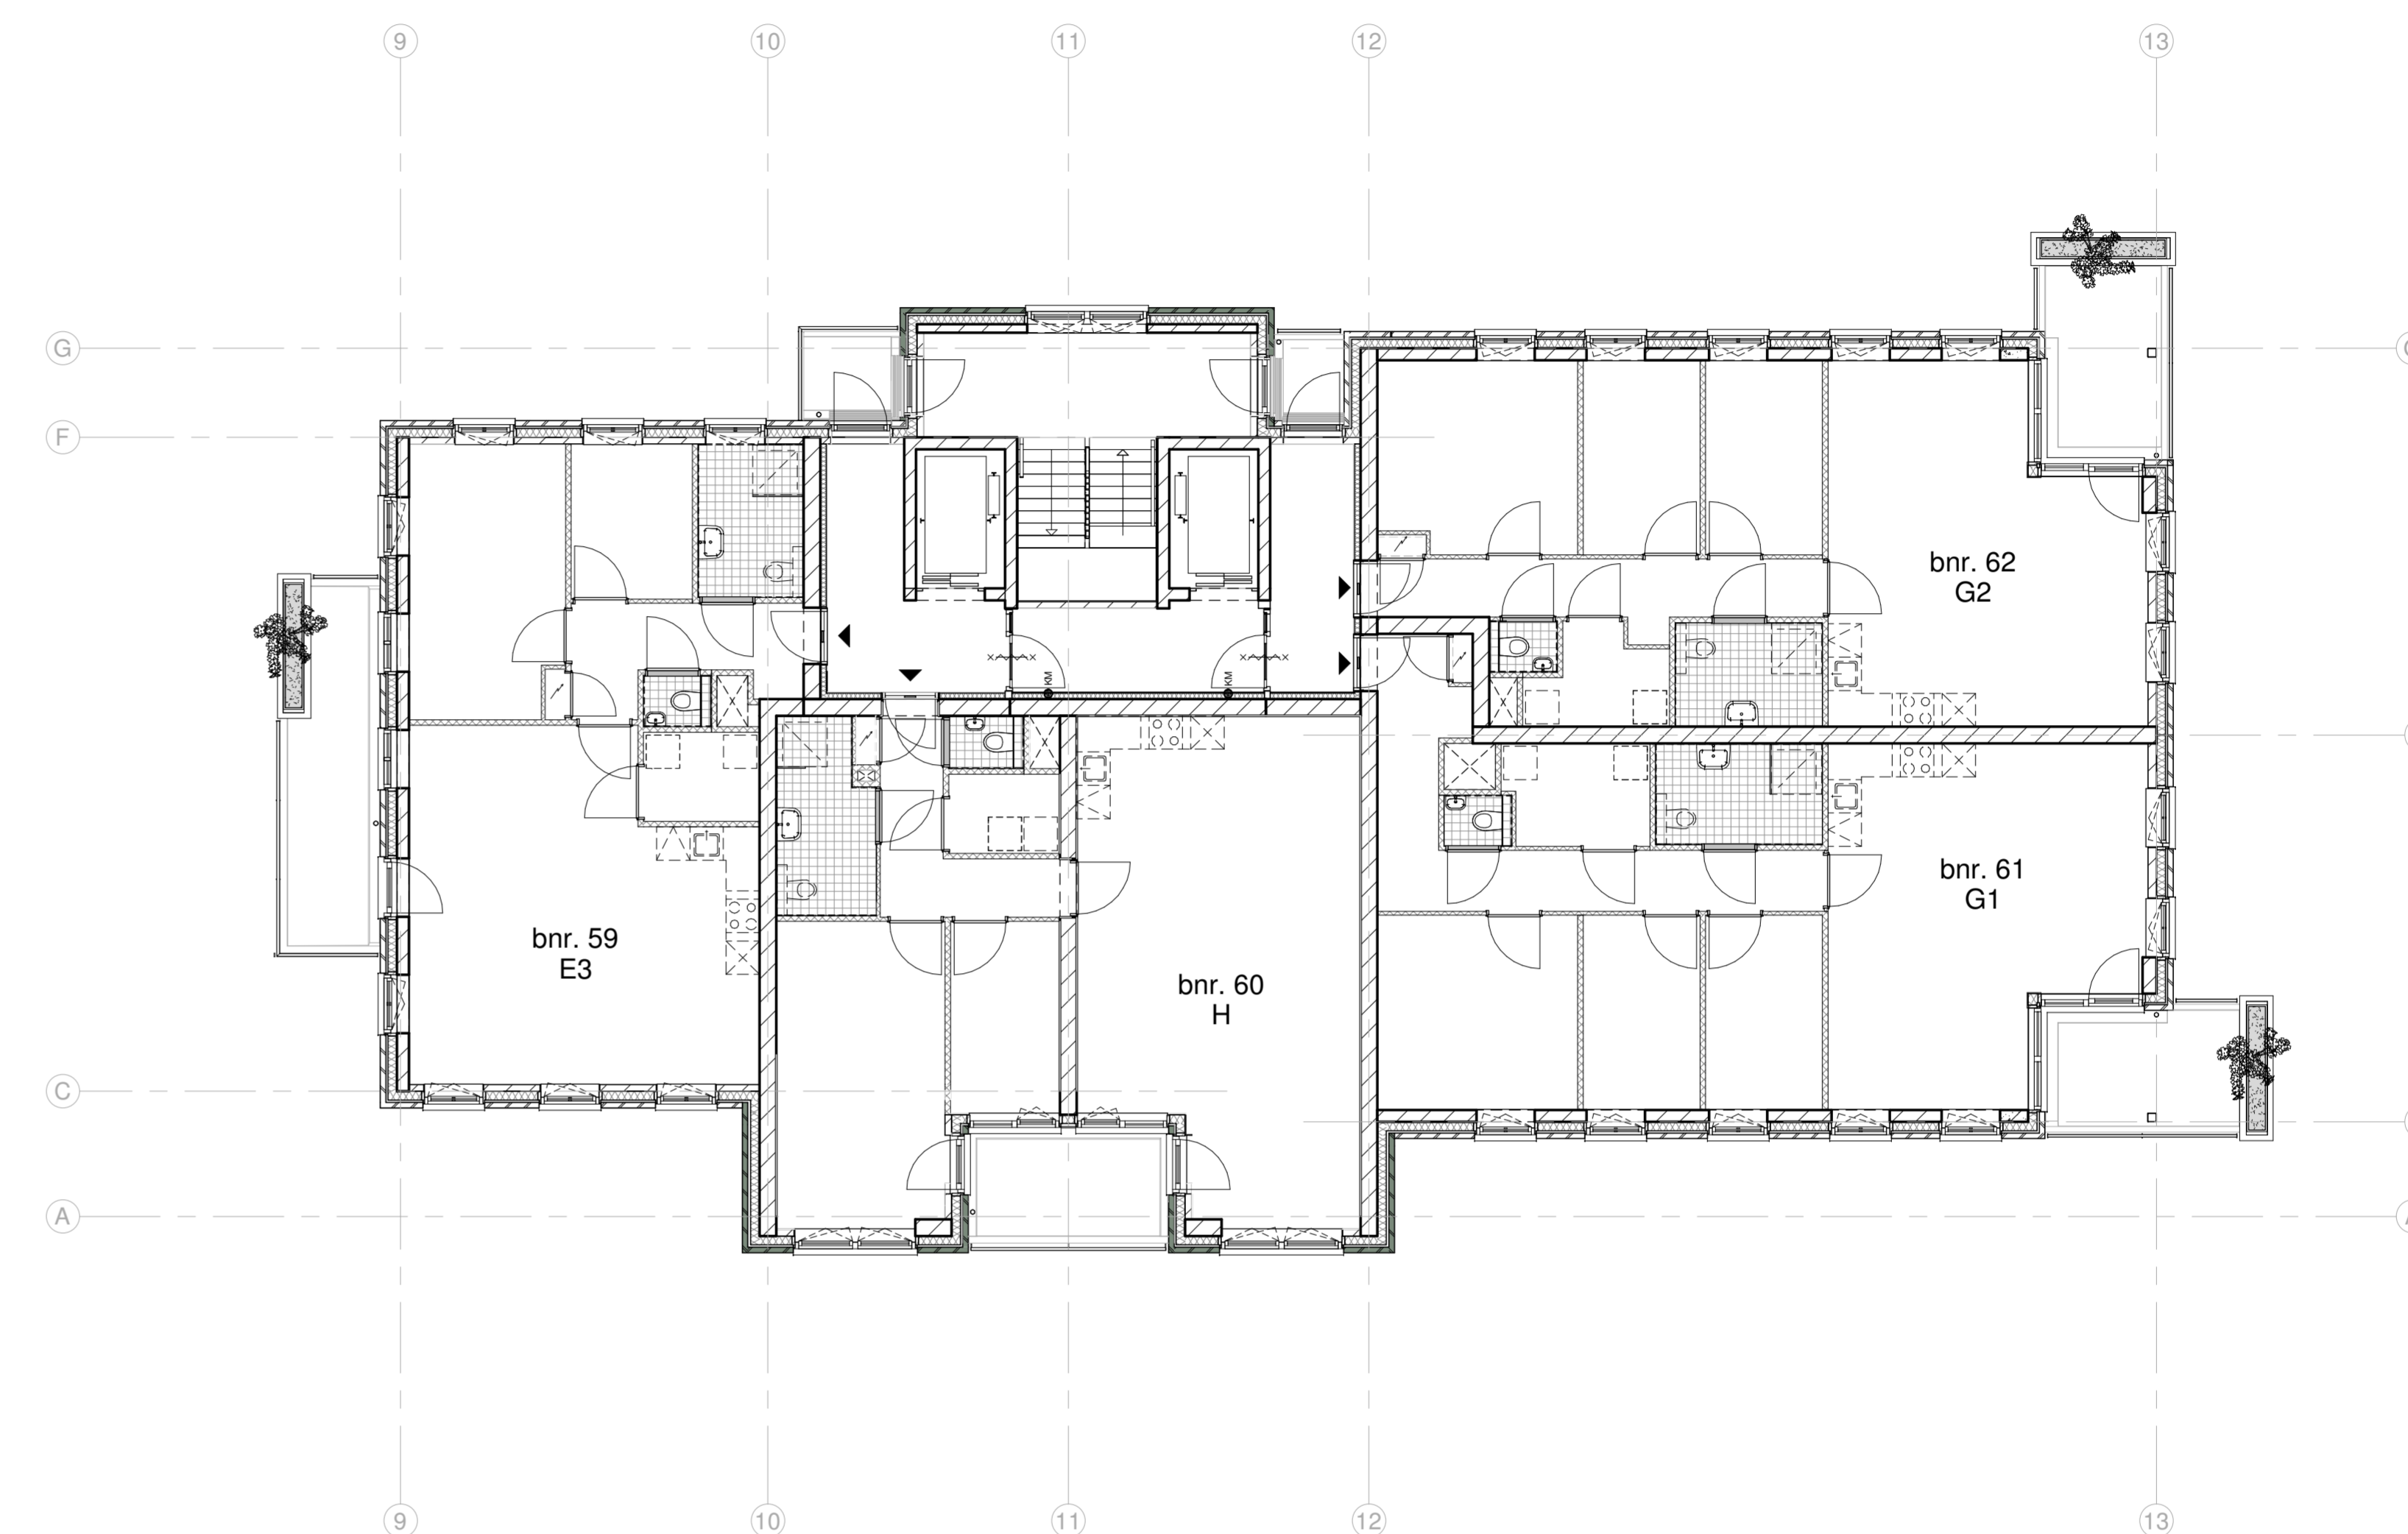

6e verdieping

woningtype E3, H, G1 en G2
 bouwnummers 55 t/m 58

7e verdieping

woningtype E3, H, G1 en G2
 bouwnummers 59 t/m 62

overzicht plattegrond 6e en 7e verdieping

73 koopappartementen Almere

SCHAAL 1:100