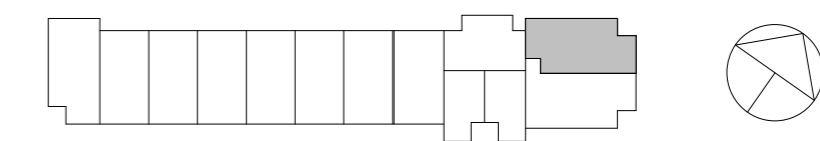

Renvooi elektra

	1 polig schakelaar	hoogte, 1050+, 1350+ toilet,
	serie schakelaar	hoogte, 1050+,
	wissel schakelaar	hoogte, 1050+,
	kruisschakelaar	hoogte, 1050+,
	beldrukker	hoogte, 1050+,
	Signaalgever deurbel	hoogte, 2250+,
	perilex wcd 2x230V	hoogte, 150+, zie tekening,
	dubb. wandcontactdoos hor.	hoogte, 300+, zie tekening,
	enkele wandcontactdoos	hoogte, 1050+, zie tekening,
	licht aansluitpunt	
	aansluitpunt 230V	hoogte, 1500+, zie tekening,
	aansluitpunt 400V 3F+N+A	hoogte, 1500+, zie tekening,
	enk. wandcontactdoos data	
	leiding loos (controle draad)	
	leiding bedraad thermostaat	hoogte, 1500+,
	enk. wandcontactdoos cai	hoogte, 300+,
	rookmelder optisch	hoogte, plafond,
	verdeelkast	hoogte, 1600+ (onderkant kast),
	vloerverwarmingsverdeler	

0 1 m 2 m 3 m 4 m

woningtype G2 - optie 3

73 koopappartementen Almere

SCHAAL 1:50

Formaat: A2

25-06-2019 B9.914 - 3