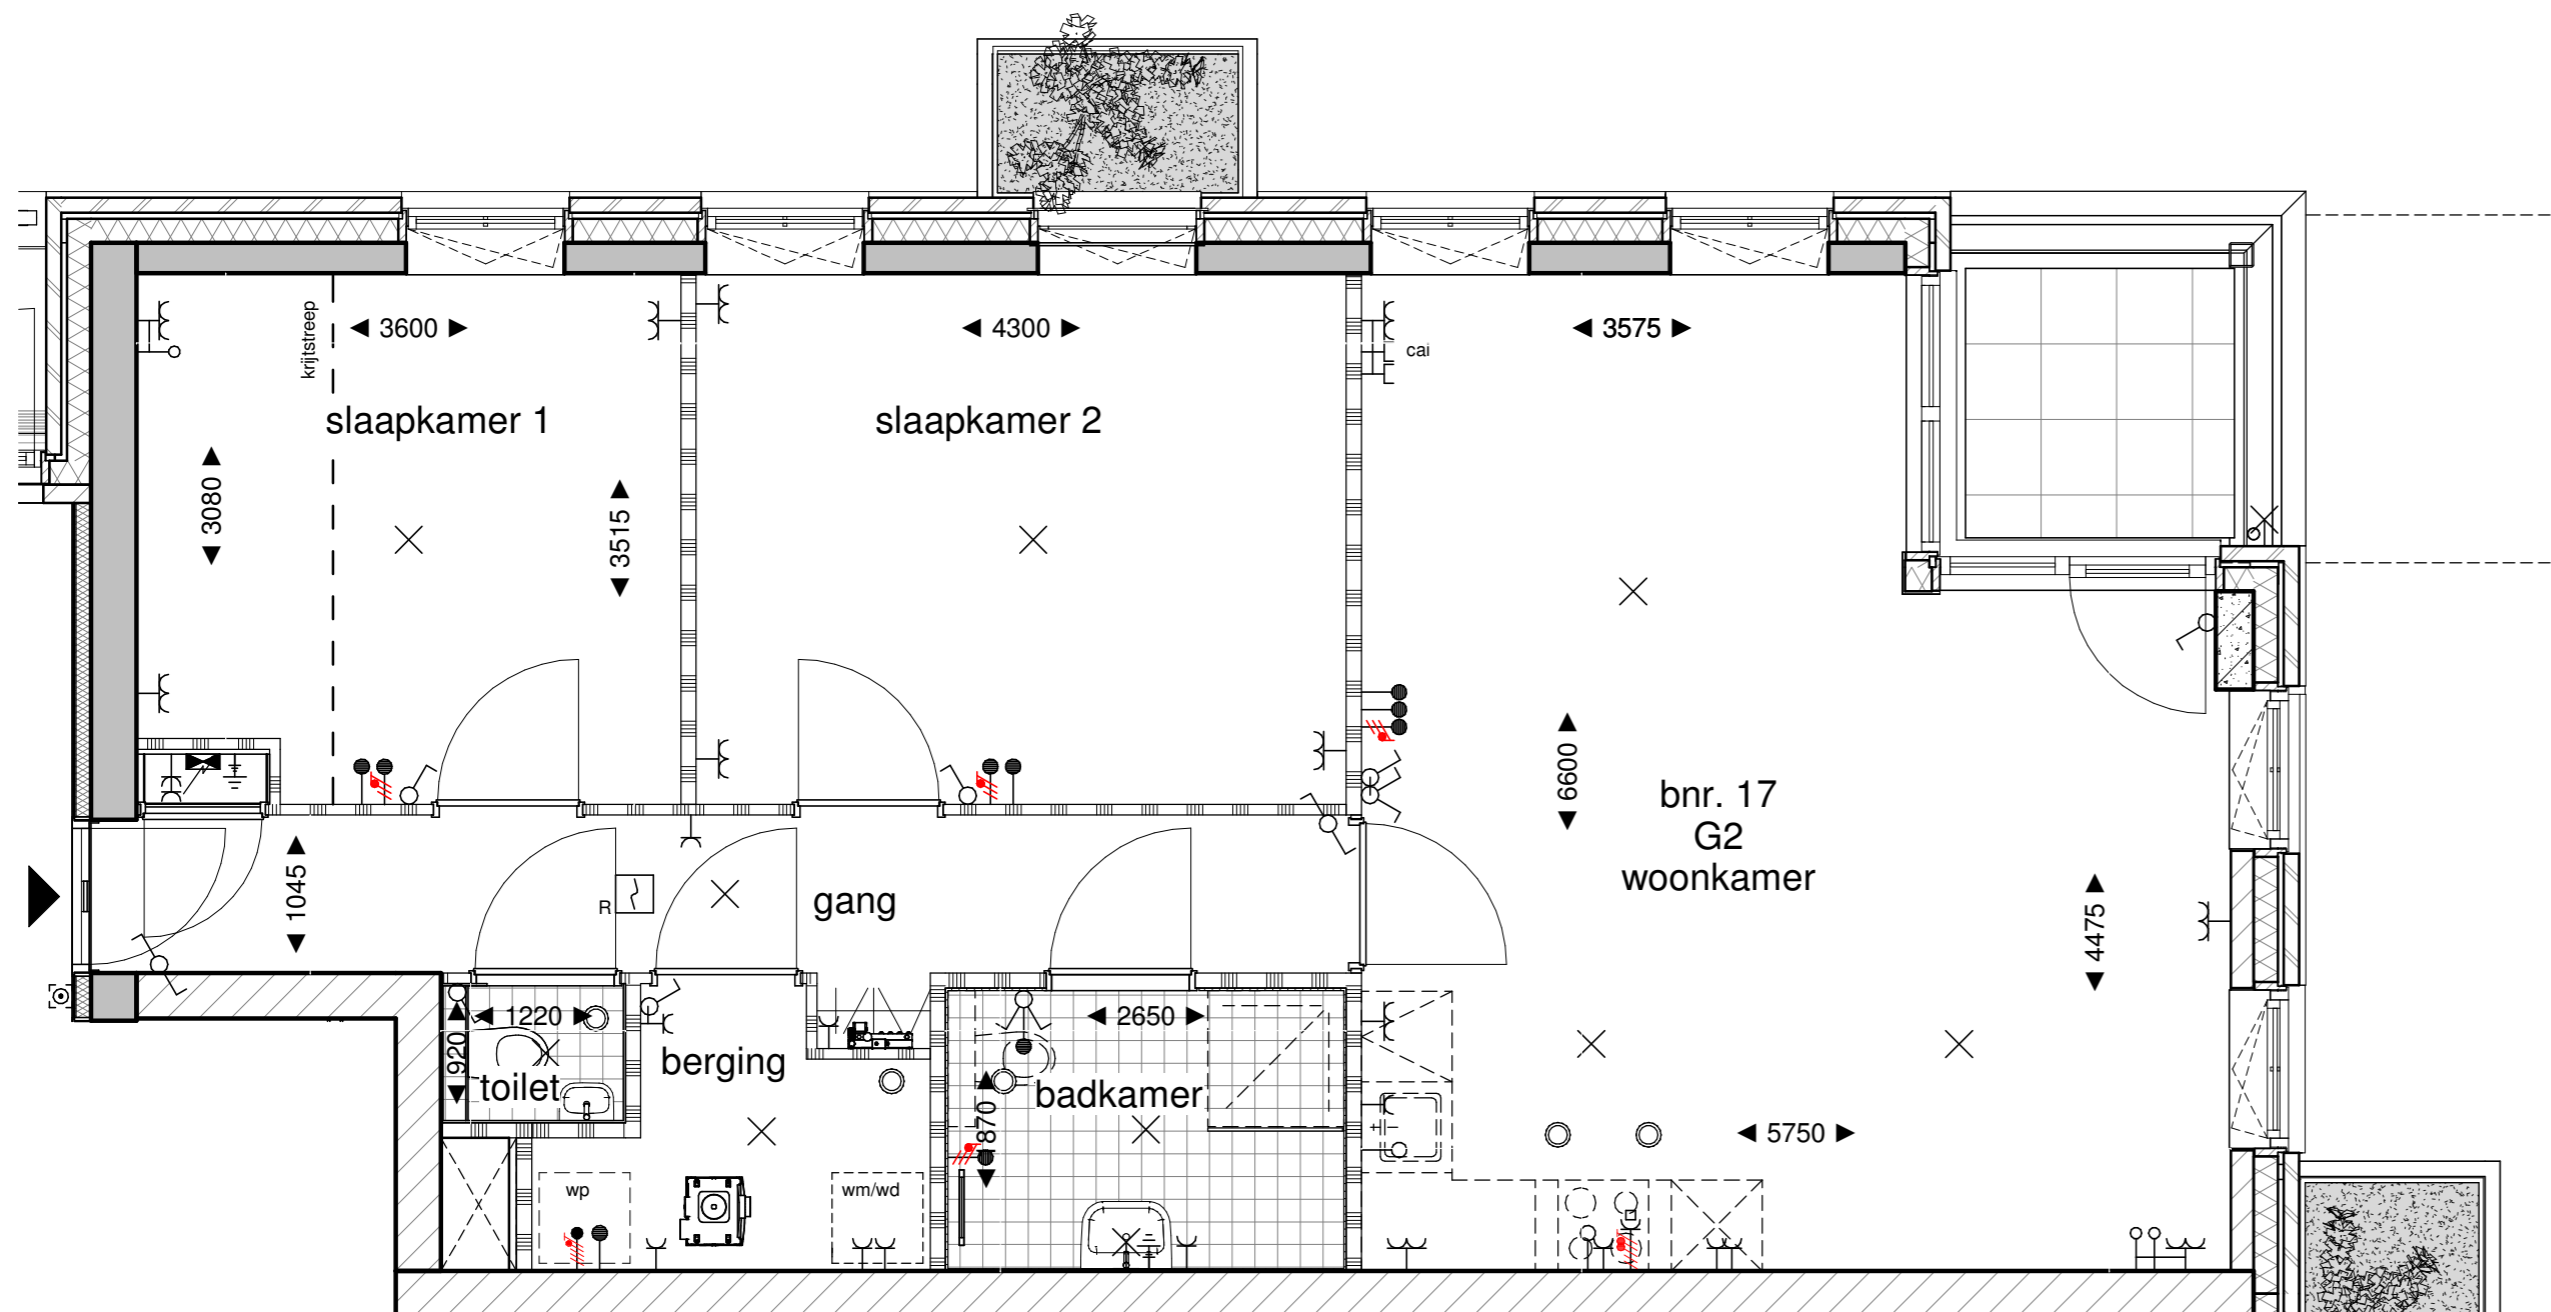

Renvooi elektra

	1 polig schakelaar	hoogte, 1050+, 1350+ toilet,
	serie schakelaar	hoogte, 1050+,
	wissel schakelaar	hoogte, 1050+,
	kruisschakelaar	hoogte, 1050+,
	beldrukker	hoogte, 1050+,
	Signaalgever deurbel	hoogte, 2250+,
	perilex wcd 2x230V	hoogte, 150+, zie tekening,
	dubb. wandcontactdoos hor.	hoogte, 300+, zie tekening,
	enkele wandcontactdoos	hoogte, 1050+, zie tekening,
	licht aansluitpunt	
	aansluitpunt 230V	hoogte, 1500+, zie tekening,
	aansluitpunt 400V 3F+N+A	hoogte, 1500+, zie tekening,
	enk. wandcontactdoos data	
	leiding loos (controle draad)	
	leiding bedraad thermostaat	hoogte, 1500+,
	enk. wandcontactdoos cai	hoogte, 300+,
	rookmelder optisch	hoogte, plafond,
	verdeelkast	hoogte, 1600+ (onderkant kast),
	vloerverwarmingsverdeler	

0 1 m 2 m 3 m 4 m

woningtype G2 - optie 3

73 koopappartementen Almere

SCHAAL 1:50

Formaat: A2

25-06-2019 B9.914 - 3